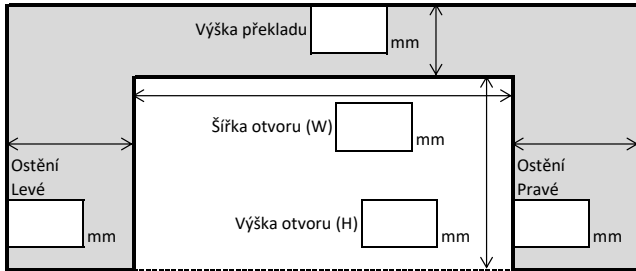

# GARÁŽOVÁ VRATA

## Objednávkový formulář

Číslo/název objednávky

Počet kusů

Dodací týden

**CZ**

Vše specifikováno při pohledu zevnitř!

- Typ vedení
- SL350 Standardní vedení (min. 350 mm)
  - SL420 Standardní vedení (min. 420 mm)
  - LHF-C Snížené vedení (min. 200 mm)
  - LHR-C Snížené vedení (min. 90 mm)